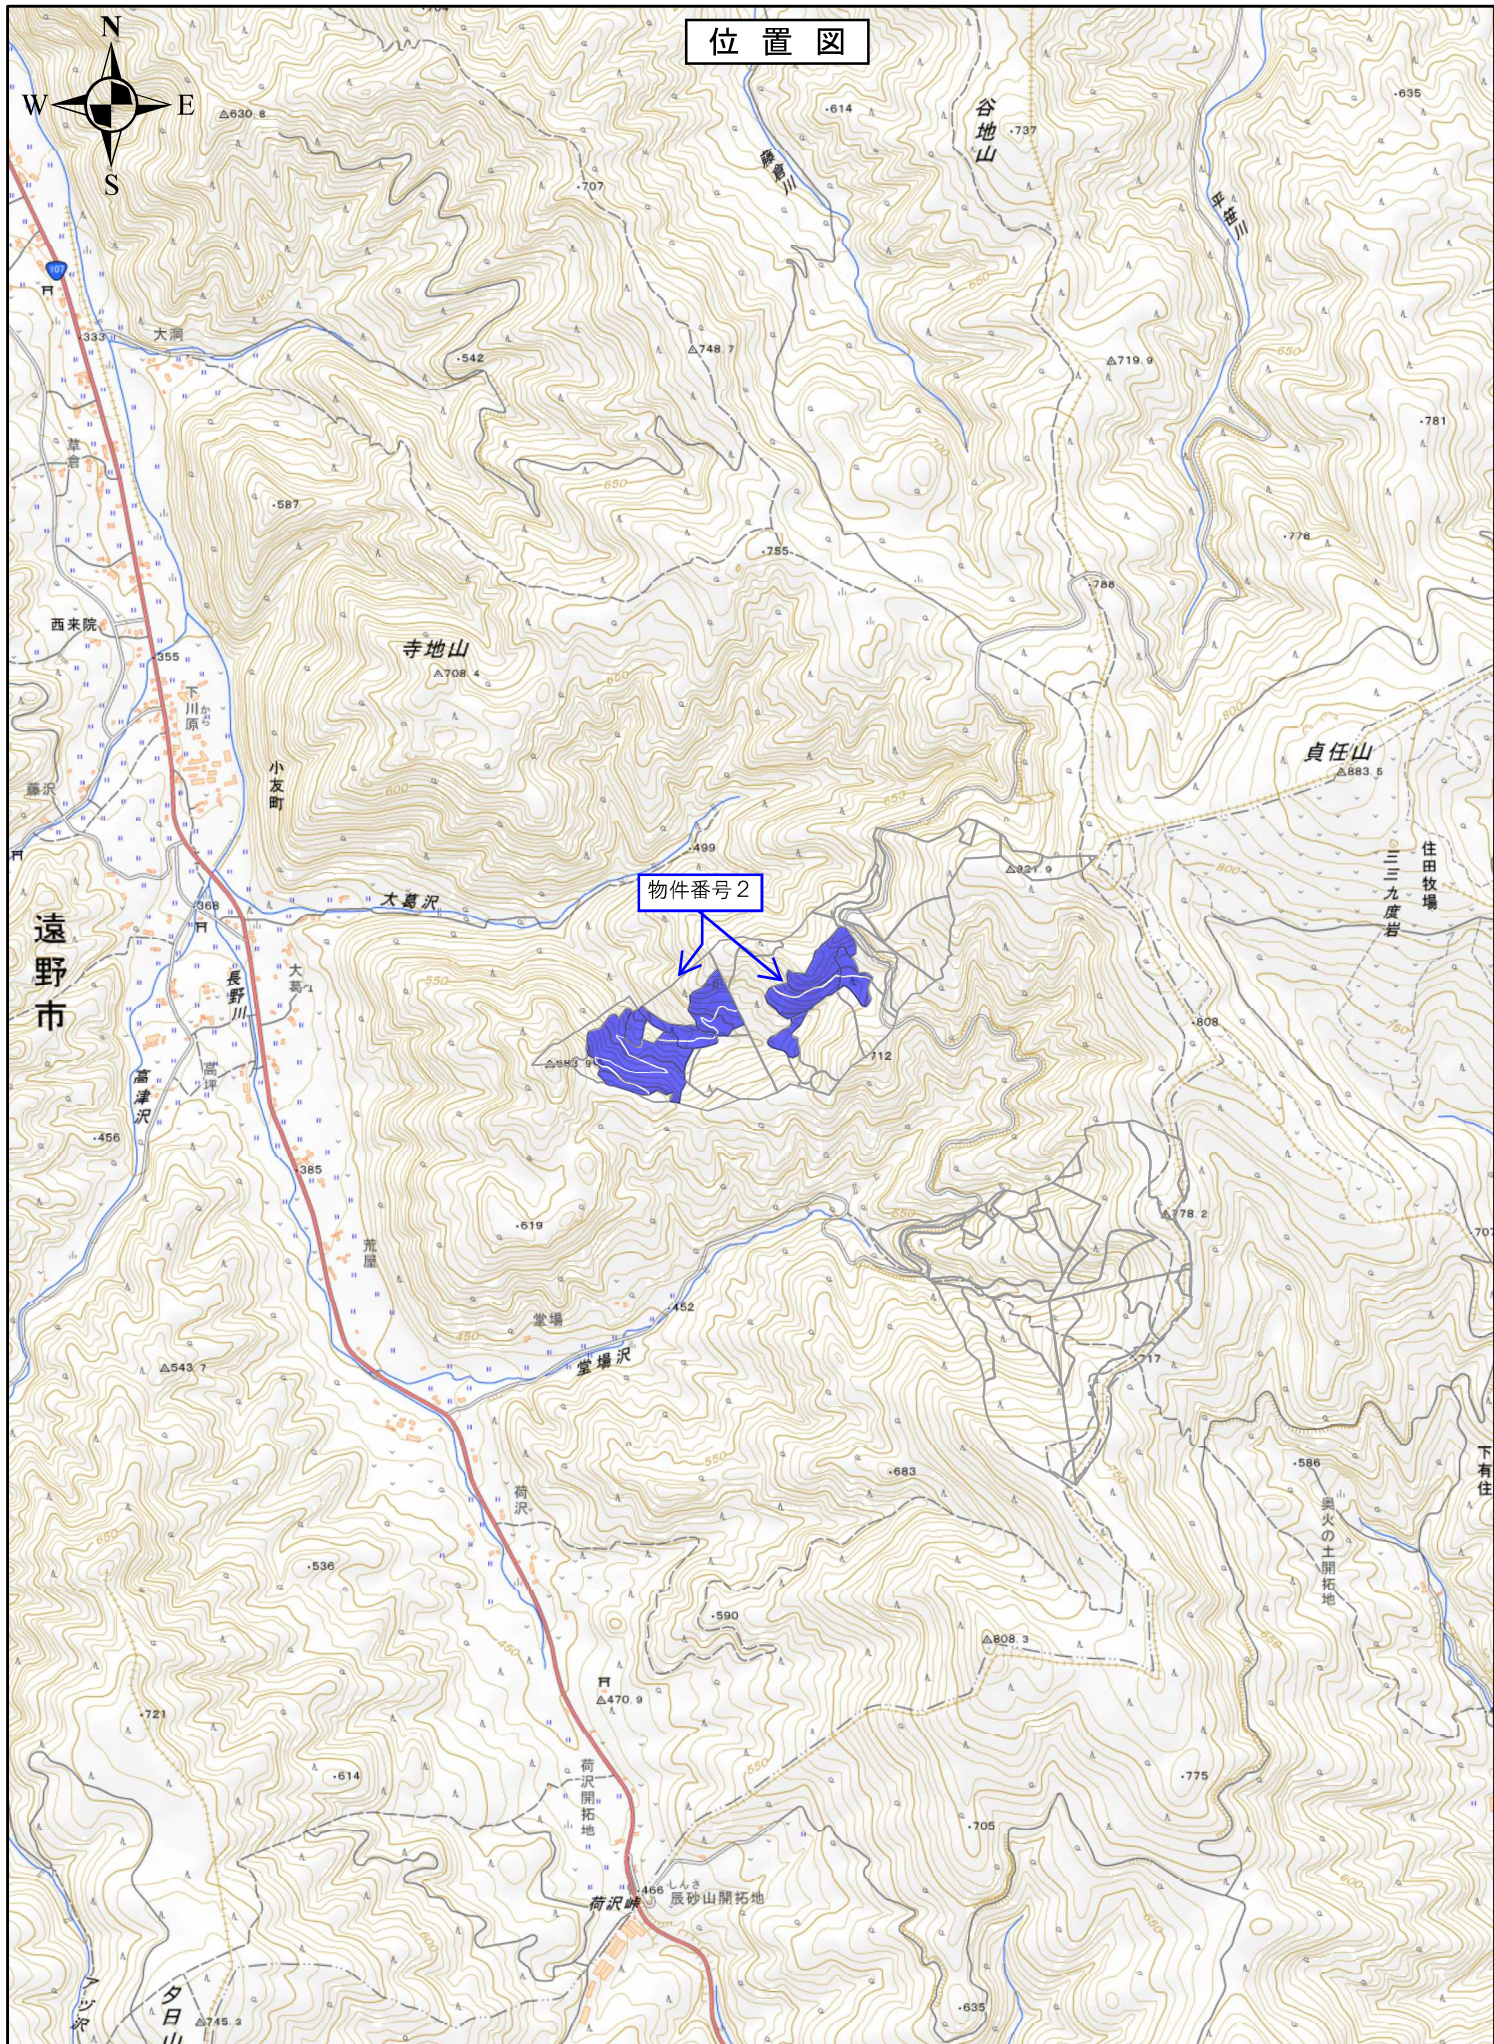

作成日：令和6年2月22日

令和6年度 立木販売見通し

- (注) 1. 販売物件、入札公告時期等は、作成日時点の予定であり変更する場合があります。
2. 個別物件の詳しい情報は、森林整備センターHP（入札情報（造林木販売））よりご確認ください。

東北北海道整備局						
番号	管轄事務所	物件の所在地	販売物件			入札公告予定時期
			主な樹種	面積 (ha)	材積 (m ³)	
1	北海道	北海道河西郡芽室町	トドマツ	7	2,200	令和6年度第1四半期
2	盛岡	岩手県遠野市小友町	カラマツ・スギ	15	6,500	令和6年度第1四半期
3	盛岡	岩手県八幡平市戸沢	スギ	10	5,000	令和6年度第1四半期
4	盛岡	岩手県八幡平市戸沢	スギ	2.54	1,000	令和6年度第1四半期
5	秋田	秋田県大館市	スギ	8	12,200	令和6年度第1四半期

位置図

1:50,000

造林木（立木）販売位置図
（物件番号 1）

位置図

造林木（立木）販売位置図 （物件番号5）