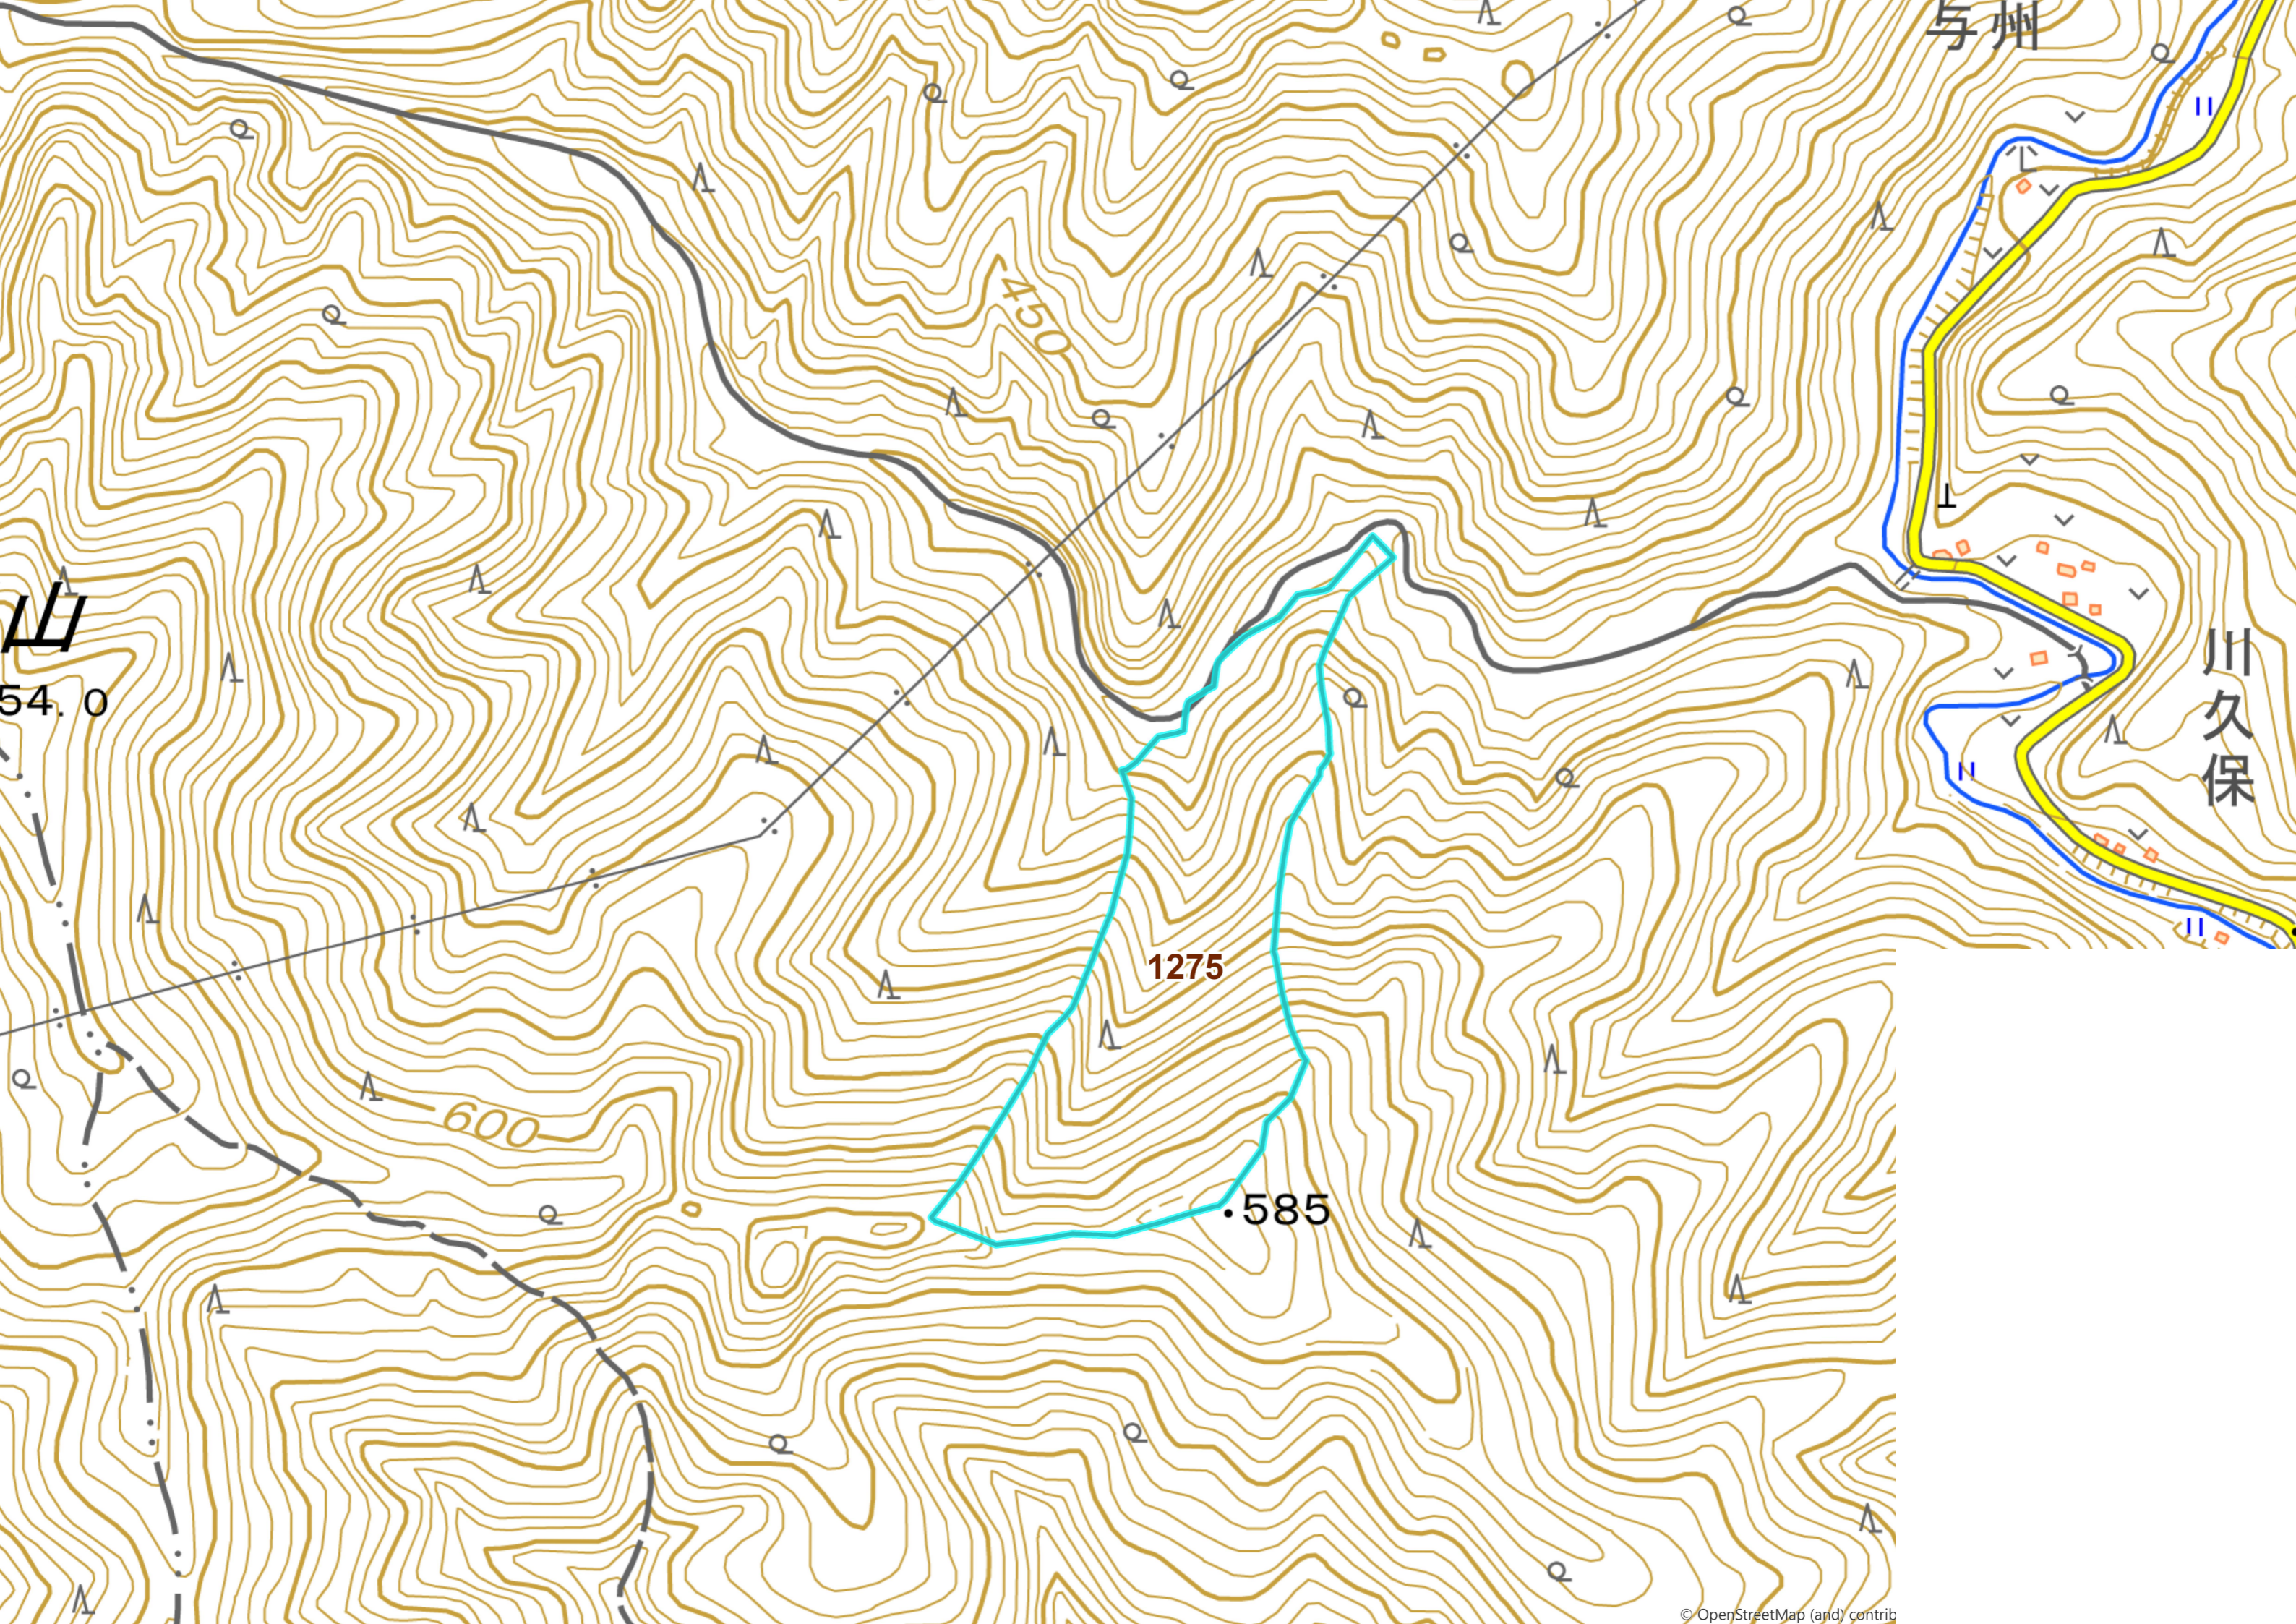

## 令和 8 年度 立木販売見通し

- (注) 1. 販売物件、入札公告時期等は、作成日時点の予定であり変更する場合があります。
2. 個別物件の詳しい情報は、森林整備センターHP（入札情報（造林木販売））よりご確認ください。

関東整備局						
番号	管轄事務所	物件の所在地	販売物件			入札公告予定時期
			主な樹種	面積 (ha)	材積 (m <sup>3</sup> )	
1	宇都宮	栃木県鹿沼市	ヒノキ	7	2,400	令和8年度第3四半期

与州

川久保

54.0

450

600

1275

585