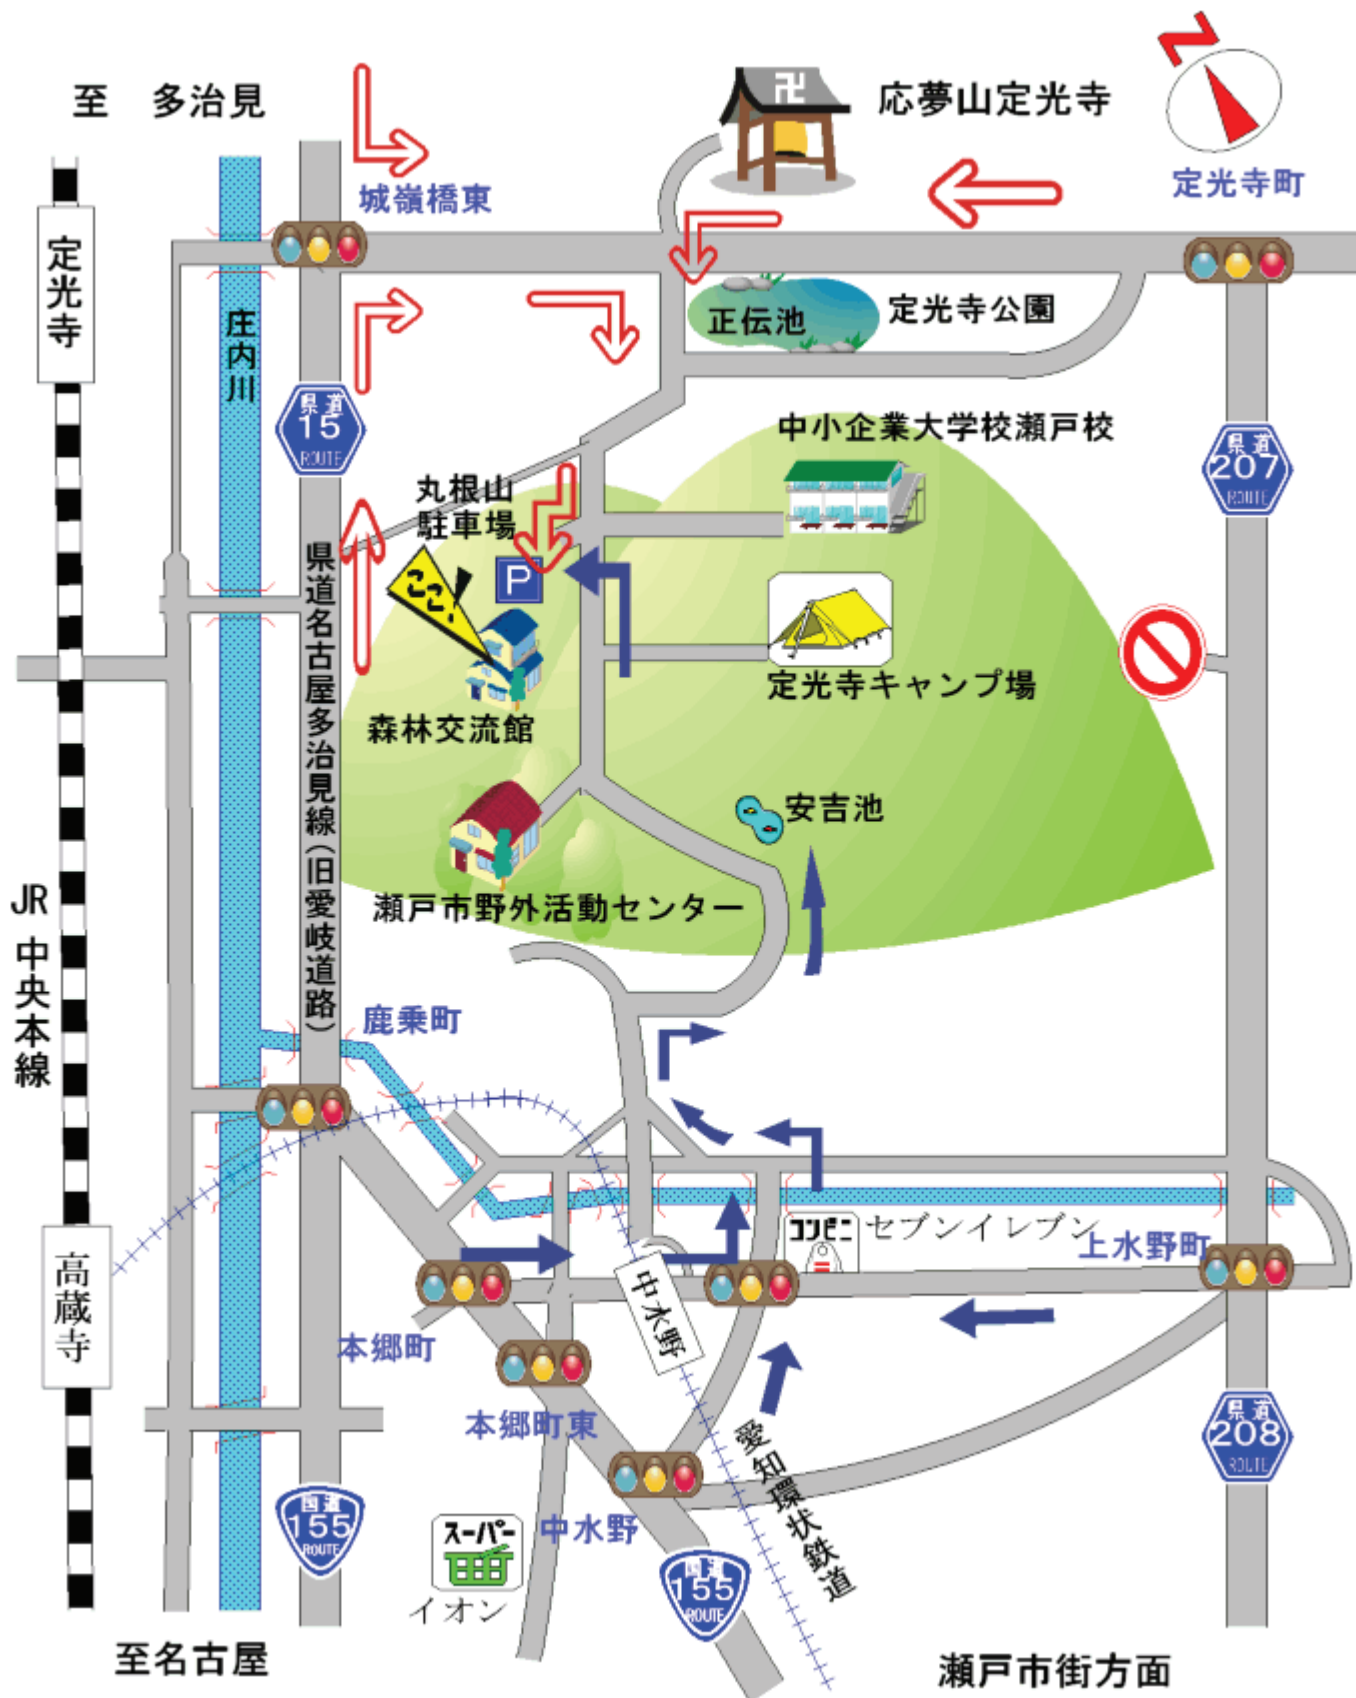

・マップコード：500 040 632

・森林交流館 TEL：0561-97-8875